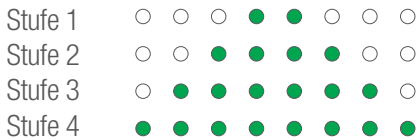

Die Lautstärke kann wie folgt (aufsteigend) eingestellt werden.

KEYLOCK-FUNKTION

Halten Sie die Taste ca. 2 Sekunden gedrückt - währenddessen blinken die 8 LED. Wenn sie dauerhaft grün leuchten, sind die Tasten gesperrt. Zur Entsperrung halten Sie die Taste ebenfalls 2 Sekunden gedrückt bis die LED erlöschen. Die Tasten sind dann wieder in Funktion.