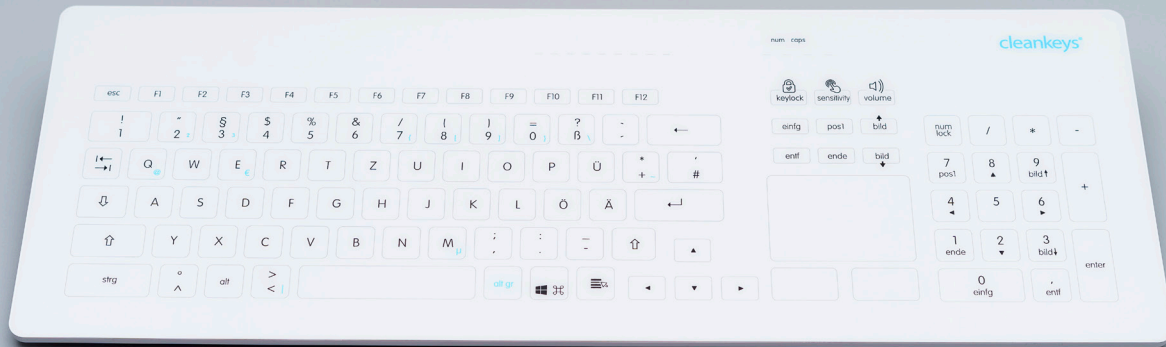

CK4

cleankeys®

EIGENSCHAFTEN

- Vollständig geschlossene Oberfläche aus Gorilla®-Glas
- Abwasch- und desinfizierbar; daher ein hohes Niveau bei Hygiene und Sauberkeit
- Komplettes Tastenlayout mit integriertem Touchpad
- Lautstärke und Sensitivität individuell einstellbar
- Keylock-Funktion zum Reinigen der Tastatur
- Vielfältige Möglichkeiten der Individualisierung
- Rückseitige VESA-Befestigung

TECHNISCHE DATEN

Bauform:	Desktoptastatur	Betriebstemperatur:	0 °C bis +60 °C
Schalttechnologie:	kapazitiv	Lagertemperatur:	-40 °C bis +65 °C
Tastenzahl:	103	Gehäusematerial:	Kunststoff
Schnittstelle:	USB (compliant with USB 2.0)	Oberfläche:	0,8 mm Glas
Cursorsteuerung:	Touchpad	Abmessungen Tastatur:	470 x 167 x 25,4 mm
Schutzgrad:	IP65 frontseitig	Sondertasten:	Keylock, Sensitivity, Volume
Stoßfestigkeitsgrad:	IK10	Zulassungen:	CE, FCC Part 15 Subpart B
Schaltkraft:	0 N	Systemvoraussetzungen:	Win®, MacOS® u. Linux® *

BESTELLINFORMATIONEN

Kat.Nr.	Produktbezeichnung	Schnittstelle	Layout
KR23210	TKR-103-TOUCH-KGEH-VESA-WHITE-USB-DE	USB	Deutsch
KR23211	TKR-103-TOUCH-KGEH-VESA-WHITE-USB-US/EU	USB	US/EU
KR23213	TKR-103-TOUCH-KGEH-VESA-WHITE-USB-FR	USB	Französisch
KR23214	TKR-103-TOUCH-KGEH-VESA-WHITE-USB-CH	USB	Schweizerisch
KR23215	TKR-103-TOUCH-KGEH-VESA-WHITE-USB-SKAN	USB	Skandinavisch
KR23216	TKR-103-TOUCH-KGEH-VESA-WHITE-USB-US/ARAB	USB	US Arabisch
KR23217	TKR-103-TOUCH-KGEH-VESA-WHITE-USB-UK	USB	UK Englisch
KR23218	TKR-103-TOUCH-KGEH-VESA-WHITE-USB-IT	USB	Italienisch