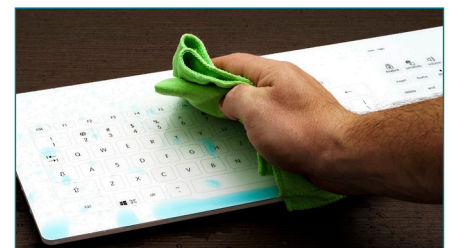

CK4

cleankeys®

EIGENSCHAFTEN

- Vollständig geschlossene Oberfläche aus Gorilla®-Glas
- Abwasch- und desinfizierbar; daher ein hohes Niveau bei Hygiene und Sauberkeit
- Komplettes Tastenlayout mit integriertem Touchpad
- Lautstärke und Sensitivität individuell einstellbar
- Keylock-Funktion zum Reinigen der Tastatur
- Vielfältige Möglichkeiten der Individualisierung
- Rückseitige VESA-Befestigung

BESTELLINFORMATIONEN

Kat.Nr.	Produktbezeichnung	Schnittstelle	Layout
KR23210	TKR-103-TOUCH-KGEH-VESA-WHITE-USB-DE	USB	Deutsch
KR23211	TKR-103-TOUCH-KGEH-VESA-WHITE-USB-US/EU	USB	US/EU
KR23213	TKR-103-TOUCH-KGEH-VESA-WHITE-USB-FR	USB	Französisch
KR23214	TKR-103-TOUCH-KGEH-VESA-WHITE-USB-CH	USB	Schweizerisch
KR23215	TKR-103-TOUCH-KGEH-VESA-WHITE-USB-SKAN	USB	Skandinavisch
KR23216	TKR-103-TOUCH-KGEH-VESA-WHITE-USB-US/ARAB	USB	US Arabisch
KR23217	TKR-103-TOUCH-KGEH-VESA-WHITE-USB-UK	USB	UK Englisch
KR23218	TKR-103-TOUCH-KGEH-VESA-WHITE-USB-IT	USB	Italienisch